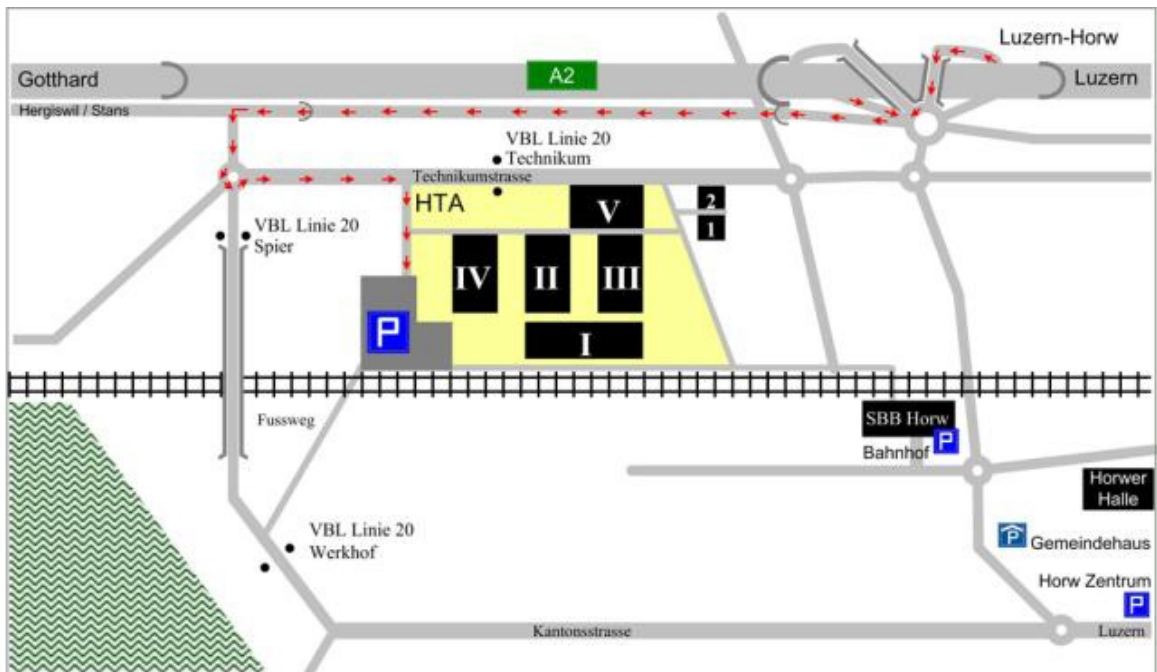

# Situationsplan HTA Horw

Hochschule Luzern - Technik & Architektur, Technikumstrasse, 6048 Horw  
Tel. 041 349 33 11

Die Hochschule Luzern - Technik & Architektur befindet sich in Horw, einer Nachbargemeinde von Luzern. Durch eine günstige Verkehrsanbindung ist die Hochschule Luzern - T&A mit Bahn, Bus oder Auto schnell erreichbar. Die Haltestellen des öffentlichen Verkehrs sowie die A2-Autobahnausfahrt befinden sich in unmittelbarer Nähe.

## So erreichen Sie uns:

- Bahn:** ab Luzern mit den Linien S4/S5 der Zentralbahn und dem InterRegio, Fahrtzeit 6 Minuten, Haltestelle Horw, vom Bahnhof ist ein Fussweg signalisiert.
- Bus:** Linie 20 Luzern – Horw (Ennethorw), Haltestelle Technikum oder Spier (Achtung: die Haltestelle Technikum, wird nicht von allen Bussen bedient.)
- Auto:** Autobahn Luzern – Gotthard/Brünig, Ausfahrt Horw, dem Wegweiser Hochschule Luzern - Technik & Architektur folgen.  
Gebührenpflichtige Parkplätze sind in beschränkter Anzahl vorhanden. Weitere Parkmöglichkeiten befinden sich beim Seefeld in unmittelbarer Nähe.